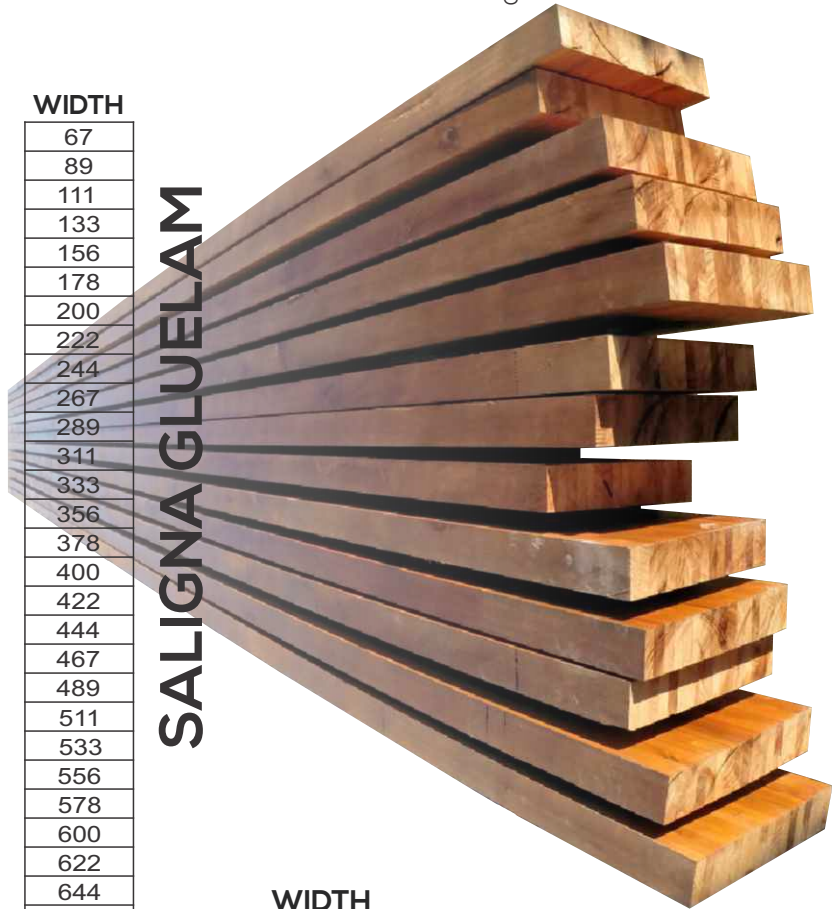

# LAMINATED BEAMS

## NOW USING CLEAR GLUE!

All dimensions in mm.  
All lengths in 300mm increments.

THICKNESS

38
50
63
75
89
114
140
165

OUR STANDARD GRADES:  
GRADE 5 (PINE) & GRADE 7 (SALIGNA)

WIDTH

67
89
111
133
156
178
200
222
244
267
289
311
333
356
378
400
422
444
467
489
511
533
556
578
600
622
644
667
689
711
733
756
778
800
822
844
867
889
911
933
956
978
1000

SALIGNA GLUELAM

WIDTH

64
99
132
165
198
231
264
297
330
363
396
429
462
495
528
561
594
627
660
695

SA PINE LAMSTOCK

THICKNESS

27
40
65
97
135
165

GRADE 5

\* higher beam grades (6+ & 8+) to be arranged prior to placing the order